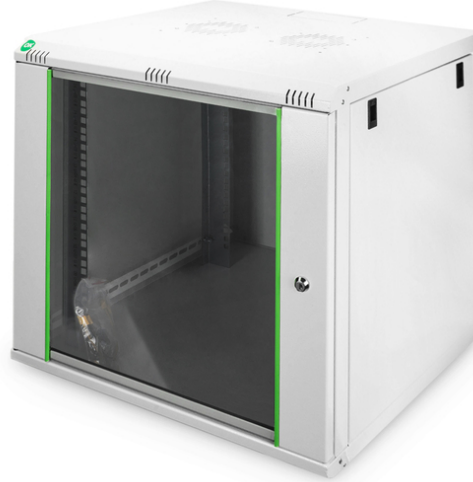

DIGITUS Dynamic Basic serisi duvar kabini - 600x600 mm (GxD)

DN-19 12U-6/6-EC
EAN 4016032221753

12 U duvar kabini, Dynamic Basic 638x600x600 mm, gri renk (RAL 7035)

Duvara monte edilen Dynamic serisi ağı kabinleri, kolay ve özellikle maliyet açısından optimize edilmiş bir ağı oluşturmak için tasarlanmıştır. Her kabinin tavanı, tabanı ve arka duvarı, önceden delinmiş bir kablo girişi ile donatılmıştır. Fan modülü montajı için tavan şasisi de delinmiş bir bölge ile donatılmıştır. İç bölüme, her iki yönde okunabilir yükseklik birimleriyle işaretlenmiş iki çift galvanizli 483 mm (19") profil monte edilmiştir. Bunlar derinlik açısından ayarlanabilir. Her bir kabin 1,5 mm kalınlığa kadar çelik sacdan imal edilmiş sağlam bir konstrüksiyondur. Renklendirme, gri (RAL 7035) ve siyah (RAL 9005) olmak üzere standart renklerde elektrostatik toz boyama şeklinde yapılır. Çıkarılabilir yan duvarlar ile kilitlebilir ve çıkarılabilir ön kapak erişilebilirliği artırır. Kapı açılma yönü değiştirilebilir. Montaj iki basit adımda tamamlanır: Dahili montaj plakası, duvara vidalanır ve ardından gövde ile bağlantısı yapılır.

- Yüksek yük kapasitesine sahip, toz boya kaplı 0,8-1,2 mm boyutunda sağlam çelik sac
- Arka kısma, tavana ve zemine olası kablo beslemesi (önceden açılmış boşluklar)
- Çatı kısmı fan elemanını taşıyacak şekilde hazırlanmıştır (yuvalar açılmıştır)
- Aktif ve pasif havalandırma için havalandırma girişleri
- Koruyucu kapaklı 4 topraklama noktası (zemin, yan kısım ve ön kapı)
- Bileşenler için min. ve maks. montaj derinliği: 320 -450 mm
- Birimler: 12
- Derinlik: 600 mm
- Genişlik: 600 mm
- Kabin tipi: Duvara monte kabin
- Ön kapı: Cam kapı, tek açıklık
- Renk: açık gri, RAL 7035
- Yan paneller: İki taraf
- Yük kapasitesi: 60 kg
- IP koruma sınıfı: IP20
- Monteli: yes