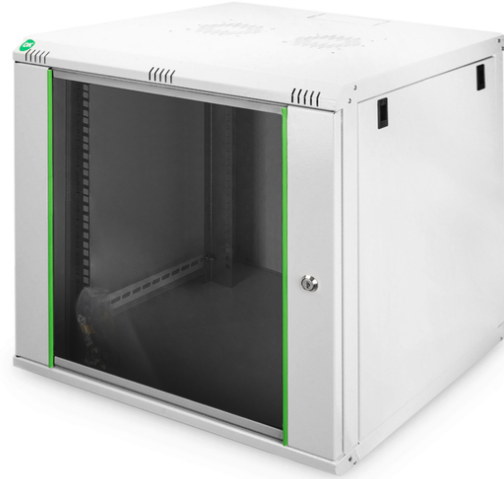

# DIGITUS Dynamic Basic serisi duvar kabini - 600x600 mm (GxD)

DN-19 09U-6/6-EC  
EAN 4016032221746

## 9 U duvar kabini, Dynamic Basic 505x600x600 mm, gri renk (RAL 7035)

Duvara monte edilen Dynamic serisi ağ kabinleri, kolay ve özellikle maliyet açısından optimize edilmiş bir ağ oluşturmak için tasarlanmıştır. Her kabinin tavanı, tabanı ve arka duvarı, önceden delinmiş bir kablo girişi ile donatılmıştır. Fan modülü montajı için tavan şasisi de delinmiş bir bölge ile donatılmıştır. İç bölüme, her iki yönde okunabilir yükseklik birimleriyle işaretlenmiş iki çift galvanizli 483 mm (19") profil monte edilmiştir. Bunlar derinlik açısından ayarlanabilir. Her bir kabin 1,5 mm kalınlığa kadar çelik sacdan imal edilmiş sağlam bir konstrüksiyondur. Renklendirme, gri (RAL 7035) ve siyah (RAL 9005) olmak üzere standart renklerde elektrostatik toz boyama şeklinde yapılır. Çıkarılabilir yan duvarlar ile kilitlenebilir ve çıkarılabilir ön kapak erişilebilirliği artırır. Kapı açılma yönü değiştirilebilir. Montaj iki basit adımda tamamlanır: Dahili montaj plakası, duvara vidalanır ve ardından gövde ile bağlantısı yapılır.

- IP20 güvenlik sınıfı
- Kilitlenebilir Çelik çerçeveli güvenlik camlı kapı
- 235° kapak açılma açısı
- Ön kapıda 1 noktalı kilit mekanizması
- Kabinin ön ve arka iç tarafında monte edilmiş 483 mm (19") profil rayları, galvanize
- 483 mm (19") profil rayları ünite derinlik ve yükseklik işaretleriyle ayarlanabilir