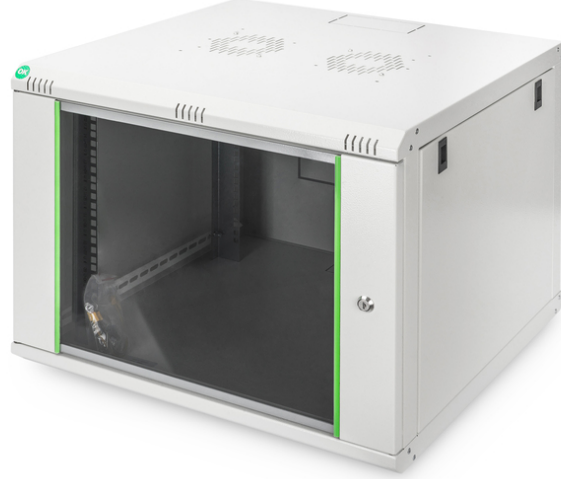

DIGITUS Dynamic Basic serisi duvar kabini - 600x600 mm (GxD)

DN-19 07U-6/6-EC
EAN 4016032221739

7 U duvar kabini, Dynamic Basic 416x600x600 mm, gri renk (RAL 7035)

Duvara monte edilen Dynamic serisi ağ kabinleri, kolay ve özellikle maliyet açısından optimize edilmiş bir ağ oluşturmak için tasarlanmıştır. Her kabinin tavanı, tabanı ve arka duvarı, önceden delinmiş bir kablo girişi ile donatılmıştır. Fan modülü montajı için tavan şasisi de delinmiş bir bölge ile donatılmıştır. İç bölüme, her iki yönde okunabilir yükseklik birimleriyle işaretlenmiş iki çift galvanizli 483 mm (19") profil monte edilmiştir. Bunlar derinlik açısından ayarlanabilir. Her bir kabin 1,5 mm kalınlığa kadar çelik sacdan imal edilmiş sağlam bir konstrüksiyondur. Renklendirme, gri (RAL 7035) ve siyah (RAL 9005) olmak üzere standart renklerde elektrostatik toz boyama şeklinde yapılır. Çıkarılabilir yan duvarlar ile kilitlenebilir ve çıkarılabilir ön kapak erişilebilirliği artırır. Kapı açılma yönü değiştirilebilir. Montaj iki basit adımda tamamlanır: Dahili montaj plakası, duvara vidalanır ve ardından gövde ile bağlantısı yapılır.

- IP20 güvenlik sınıfı
- Kilitlenebilir Çelik çerçeveli güvenlik camlı kapı
- 235° kapak açılma açısı
- Ön kapıda 1 noktalı kilit mekanizması
- Kabinin ön ve arka iç tarafında monte edilmiş 483 mm (19") profil rayları, galvanize
- 483 mm (19") profil rayları ünite derinlik ve yükseklik işaretleriyle ayarlanabilir