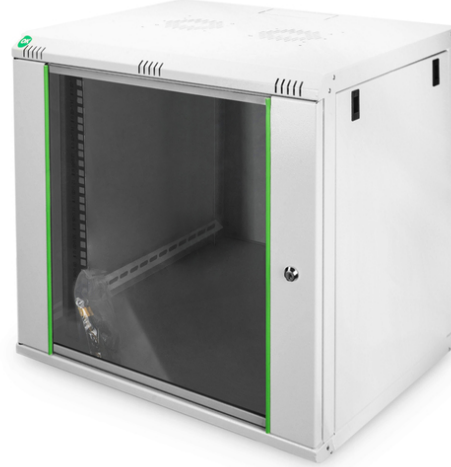

DIGITUS Dynamic Basic serisi duvar kabini - 600x450 mm (GxD)

DN-19 12-U-EC
EAN 4016032221715

12 U duvar kabini, Dynamic Basic 638x600x450 mm, gri renk (RAL 7035)

Duvara monte edilen Dynamic serisi ağ kabinleri, kolay ve özellikle maliyet açısından optimize edilmiş bir ağ oluşturmak için tasarlanmıştır. Her kabinin tavanı, tabanı ve arka duvarı, önceden delinmiş bir kablo girişi ile donatılmıştır. Fan modülü montajı için tavan şasisi de delinmiş bir bölge ile donatılmıştır. İç bölüme, her iki yönde okunabilir yükseklik birimleriyle işaretlenmiş iki çift galvanizli 483 mm (19") profil monte edilmiştir. Bunlar derinlik açısından ayarlanabilir. Her bir kabin 1,5 mm kalınlığa kadar çelik sacdan imal edilmiş sağlam bir konstrüksiyondur. Renklendirme, gri (RAL 7035) ve siyah (RAL 9005) olmak üzere standart renklerde elektrostatik toz boyama şeklinde yapılır. Çıkarılabilir yan duvarlar ile kilitlenebilir ve çıkarılabilir ön kapak erişilebilirliği artırır. Kapı açılma yönü değiştirilebilir. Montaj iki basit adımda tamamlanır: Dahili montaj plakası, duvara vidalanır ve ardından gövde ile bağlantısı yapılır.

- IP20 güvenlik sınıfı
- Kilitlenebilir Çelik çerçeveli güvenlik camlı kapı
- Kabinin ön ve arka iç tarafında monte edilmiş 483 mm (19") profil rayları, galvanize
- 483 mm (19") profil rayları ünite derinlik ve yükseklik işaretleriyle ayarlanabilir
- Kabinin ön iç tarafına monte edilmiş 483 mm (19") profil rayları, galvanize