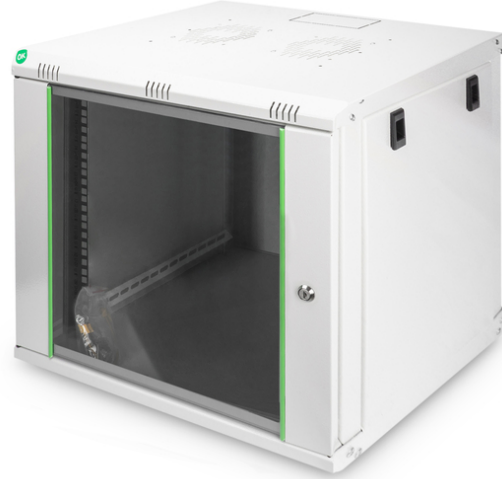

DIGITUS Dynamic Basic serisi duvar kabini - 600x450 mm (GxD)

DN-19 09-U-EC
EAN 4016032221708

9 U duvar kabini, Dynamic Basic 505x600x450 mm, gri renk (RAL 7035)

Duvara monte edilen Dynamic serisi ağı kabinleri, kolay ve özellikle maliyet açısından optimize edilmiş bir ağı oluşturmak için tasarlanmıştır. Her kabinin tavanı, tabanı ve arka duvarı, önceden delinmiş bir kablo girişi ile donatılmıştır. Fan modülü montajı için tavan şasisi de delinmiş bir bölge ile donatılmıştır. İç bölüme, her iki yönde okunabilir yükseklik birimleriyle işaretlenmiş iki çift galvanizli 483 mm (19") profil monte edilmiştir. Bunlar derinlik açısından ayarlanabilir. Her bir kabin 1,5 mm kalınlığa kadar çelik sacdan imal edilmiş sağlam bir konstrüksiyondur. Renklendirme, gri (RAL 7035) ve siyah (RAL 9005) olmak üzere standart renklerde elektrostatik toz boyama şeklinde yapılır. Çıkarılabilir yan duvarlar ile kilitlenebilir ve çıkarılabilir ön kapak erişilebilirliği artırır. Kapı açılma yönü değiştirilebilir. Montaj iki basit adımda tamamlanır: Dahili montaj plakası, duvara vidalanır ve ardından gövde ile bağlantısı yapılır.

- Yüksek yük kapasitesine sahip, toz boya kaplı 0,8-1,2 mm boyutunda sağlam çelik sac
- Arka kısma, tavana ve zemine olası kablo beslemesi (önceden açılmış boşluklar)
- Çatı kısmı fan elemanını taşıyacak şekilde hazırlanmıştır (yuvalar açılmıştır)
- Aktif ve pasif havalandırma için havalandırma girişleri
- Koruyucu kapaklı 4 topraklama noktası (zemin, yan kısım ve ön kapı)
- Bileşenler için min. ve maks. montaj derinliği: 335 -380 mm
- Birimler: 9
- Derinlik: 450 mm
- Genişlik: 600 mm
- Kabin tipi: Duvara monte kabin
- Ön kapı: Cam kapı, tek açıklık
- Renk: açık gri, RAL 7035
- Yan paneller: İki taraf
- Yük kapasitesi: 60 kg
- IP koruma sınıfı: IP20
- Monteli: yes