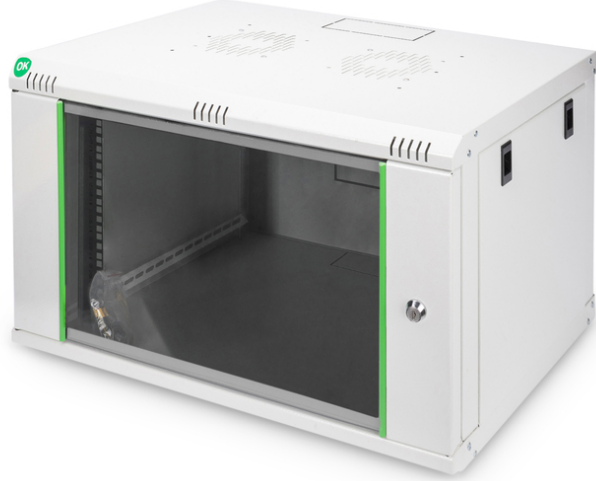

DIGITUS Dynamic Basic serisi duvar kabini - 600x450 mm (GxD)

DN-19 07-U-EC
EAN 4016032221692

7 U duvar kabini, Dynamic Basic 416x600x450 mm, gri renk (RAL 7035)

Duvara monte edilen Dynamic serisi ağı kabini, kolay ve özellikle maliyet açısından optimize edilmiş bir ağı oluşturmak için tasarlanmıştır. Her kabinin tavanı, tabanı ve arka duvarı, önceden delinmiş bir kablo girişi ile donatılmıştır. Fan modülü montajı için tavan şasisi de delinmiş bir bölge ile donatılmıştır. İç bölüme, her iki yönde okunabilir yükseklik birimleriyle işaretlenmiş iki çift galvanizli 483 mm (19") profil monte edilmiştir. Bunlar derinlik açısından ayarlanabilir. Her bir kabin 1,5 mm kalınlığa kadar çelik sacdan imal edilmiş sağlam bir konstrüksiyondur. Renklendirme, gri (RAL 7035) ve siyah (RAL 9005) olmak üzere standart renklerde elektrostatik toz boyama şeklinde yapılır. Çıkarılabilir yan duvarlar ile kilitlenebilir ve çıkarılabilir ön kapak erişilebilirliği artırır. Kapı açılma yönü değiştirilebilir. Montaj iki basit adımda tamamlanır: Dahili montaj plakası, duvara vidalanır ve ardından gövde ile bağlantısı yapılır.

- Yüksek yük kapasitesine sahip, toz boya kaplı 0,8-1,2 mm boyutunda sağlam çelik sac
- Arka kısma, tavana ve zemine olası kablo beslemesi (önceden açılmış boşluklar)
- Çatı kısmı fan elemanını taşıyacak şekilde hazırlanmıştır (yuvalar açılmıştır)
- Aktif ve pasif havalandırma için havalandırma girişleri
- Koruyucu kapaklı 4 topraklama noktası (zemin, yan kısım ve ön kapı)
- Bileşenler için min. ve maks. montaj derinliği: 335 -380 mm
- Birimler: 7
- Derinlik: 450 mm
- Genişlik: 600 mm
- Kabin tipi: Duvara monte kabin
- Ön kapı: Cam kapı, tek açıklık
- Renk: açık gri, RAL 7035
- Yan paneller: İki taraf
- Yük kapasitesi: 60 kg
- IP koruma sınıfı: IP20
- Monteli: yes