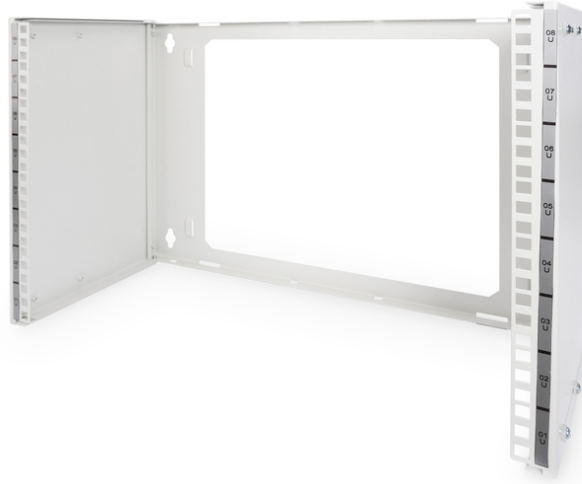

# DIGITUS 483 mm'lik (19") kurulumlar için duvara monte ara bağlantı dirseği

DN-19 PB-8U  
EAN 4016032206002

## 8U duvara monte ek raf, 372x505x250 mm Ayarlanabilir derinlik, istiflenebilir, gri (RAL 7035)

Duvara monte ara bağlantı dirsekleri, 483 mm'lik (19") bileşenlerin montajı için kullanılır. Kişisel alan gereksinimlerine bağlı olarak, farklı yükseklik birimlerinde mevcuttur. Ayarlanabilir derinlik (225 mm'den 399 mm'ye kadar) daha büyük bileşenlerin kurulumuna izin verir. Arka kısımdaki büyük delikli alan, örneğin kabloların doğrudan duvardan çıkıp yerleştirilmesi için kullanılabilir.

- 483 mm (19") parçaların montajı için
- 1,1 - 1,5 sağlam çelik sac, toz boya kaplı

- Ayarlanabilir derinlik (min. 225 mm; maks. 399 mm)
- Duvara montajı için dört delikli
- Ör. kablo tertibatı için bölmeli arka taraf
- Kabin tipi: Duvara monte kabin
- Ön kapı: hariç tutulan:
- Renk: açık gri, RAL 7035
- Yan paneller: İki taraf
- IP koruma sınıfı: hariç tutulan: