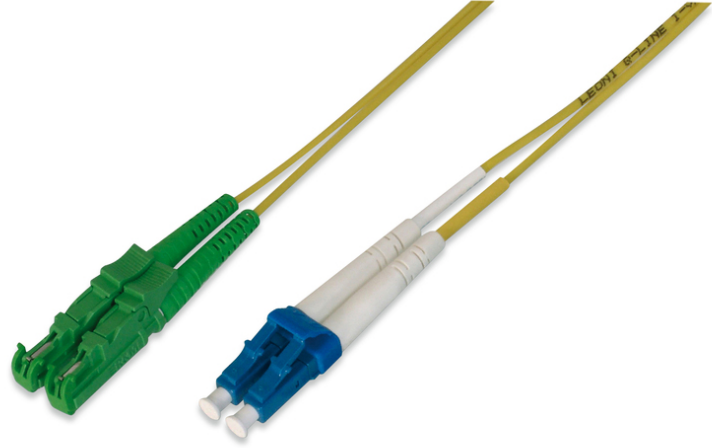

DIGITUS E2000 / LC Fiber Çift Yönlü Optik Ara Bağlantı Kablosu

AL-9E2000LC-05I
EAN 4016032204794

FO patch cord, duplex, E2000 (APC) to LC (UPC) R+M, SM OS2 09/125 µ, 5 m

DIGITUS® Professional offers a wide range of high quality fiber optic patch cables. Practically every request and every requirement is covered by the broad range of cable types. The product range includes OM1, OM2, OM3 and OS2 versions. DIGITUS® fiber optic installation cables guarantee the best performance and fail-safety. All cables are single packed a polybag with test report.

Doğrulanabilir kalite ve yüksek performans sayesinde maliyeti azaltma

- Çift yönlü kablo
- LSOH
- Seramik halkalı Konektör

- Test raporu içeren tekli ambalaj
- Test raporu içeren tekli ambalaj
- Çeşitler: Fiber Optik Bağlantı Kabloları
- Fiber çapı: 9/125 µ
- Fiber sınıfı: OS2
- Kablo tipi: I-VH 2E9/125 µ
- Kapak: tek renkli
- Konektör 1: E2000 (APC)
- Konektör 2: LC
- Mod: Tek modlu
- Paket: Polietilen Torba
- Renkli kablo: sarı
- Uzunluk: 5 m