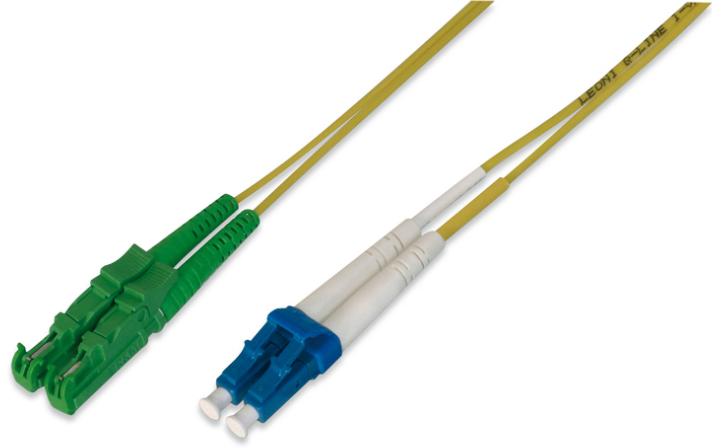

# DIGITUS E2000 / LC Fiber Çift Yönlü Optik Ara Bağlantı Kablosu

AL-9E2000LC-03I  
EAN 4016032204787

**FO patch cord, duplex, E2000 (APC) to LC (PC) R+M, SM OS2 09/125 æ, 3 m**

DIGITUS® Professional offers a wide range of high quality fiber optic patch cables. Practically every request and every requirement is covered by the broad range of cable types. The product range includes OM1, OM2, OM3 and OS2 versions. DIGITUS® fiber optic installation cables guarantee the best performance and fail-safety. All cables are single packed a polybag with test report.

**Doğrulanabilir kalite ve yüksek performans sayesinde maliyeti azaltma**

- Çift yönlü kablo
- LSOH
- Seramik halkalı Konektör

- Test raporu içeren tekli ambalaj
- Test raporu içeren tekli ambalaj
- Çeşitler: Fiber Optik Bağlantı Kabloları
- Fiber çapı: 9/125 µ
- Fiber sınıfı: OS2
- Kablo tipi: I-VH 2E9/125 µ
- Kapak: tek renkli
- Konektör 1: E2000 (APC)
- Konektör 2: LC
- Mod: Tek modlu
- Paket: Polietilen Torba
- Renkli kablo: sarı
- Uzunluk: 3 m