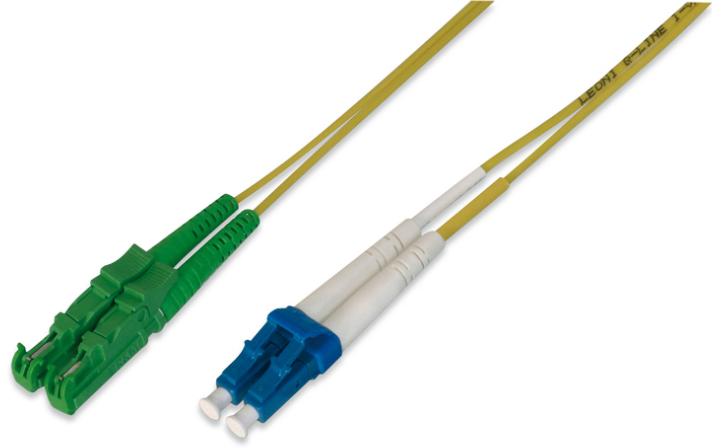

DIGITUS E2000 / LC Fiber Çift Yönlü Optik Ara Bağlantı Kablosu

AL-9E2000LC-02I
EAN 4016032204770

FO patch cord, duplex, E2000 (APC) to LC (PC) R+M, SM OS2 09/125 æ, 2 m

DIGITUS® Professional offers a wide range of high quality fiber optic patch cables. Practically every request and every requirement is covered by the broad range of cable types. The product range includes OM1, OM2, OM3 and OS2 versions. DIGITUS® fiber optic installation cables guarantee the best performance and fail-safety. All cables are single packed a polybag with test report.

Doğrulanabilir kalite ve yüksek performans sayesinde maliyeti azaltma

- Çift yönlü kablo
- LSOH
- Seramik halkalı Konektör

- Test raporu içeren tekli ambalaj
- Test raporu içeren tekli ambalaj
- Çeşitler: Fiber Optik Bağlantı Kabloları
- Fiber çapı: 9/125 µ
- Fiber sınıfı: OS2
- Kablo tipi: I-VH 2E9/125 µ
- Kapak: tek renkli
- Konektör 1: E2000 (APC)
- Konektör 2: LC
- Mod: Tek modlu
- Paket: Polietilen Torba
- Renkli kablo: sarı
- Uzunluk: 2 m