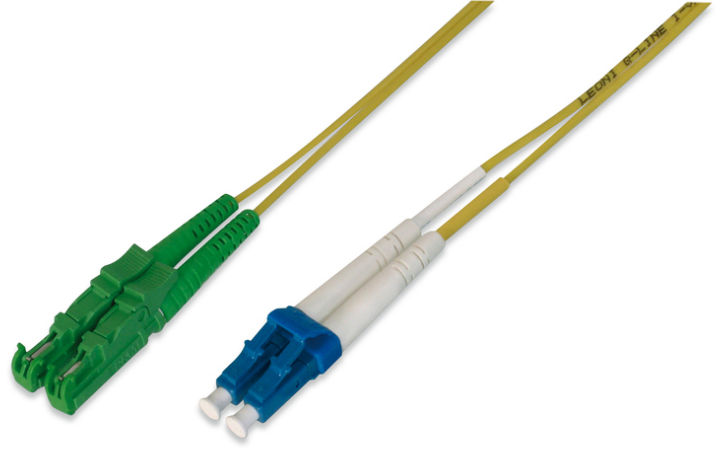

DIGITUS E2000 / LC Fiber Çift Yönlü Optik Ara Bağlantı Kablosu

AL-9E2000LC-011
EAN 4016032204763

FO patch cord, duplex, E2000 (APC) to LC (PC) R+M, SM OS2 09/125 æ, 1 m

DIGITUS® Professional offers a wide range of high quality fiber optic patch cables. Practically every request and every requirement is covered by the broad range of cable types. The product range includes OM1, OM2, OM3 and OS2 versions. DIGITUS® fiber optic installation cables guarantee the best performance and fail-safety. All cables are single packed a polybag with test report.

Doğrulanabilir kalite ve yüksek performans sayesinde maliyeti azaltma

- Çift yönlü kablo
- LSOH
- Seramik halkalı Konektör

- Test raporu içeren tekli ambalaj
- Test raporu içeren tekli ambalaj
- Çeşitler: Fiber Optik Bağlantı Kabloları
- Fiber çapı: 9/125 µ
- Fiber sınıfı: OS2
- Kablo tipi: I-VH 2E9/125 µ
- Kapak: tek renkli
- Konektör 1: E2000 (APC)
- Konektör 2: LC
- Mod: Tek modlu
- Paket: Polietilen Torba
- Renkli kablo: sarı
- Uzunluk: 1 m