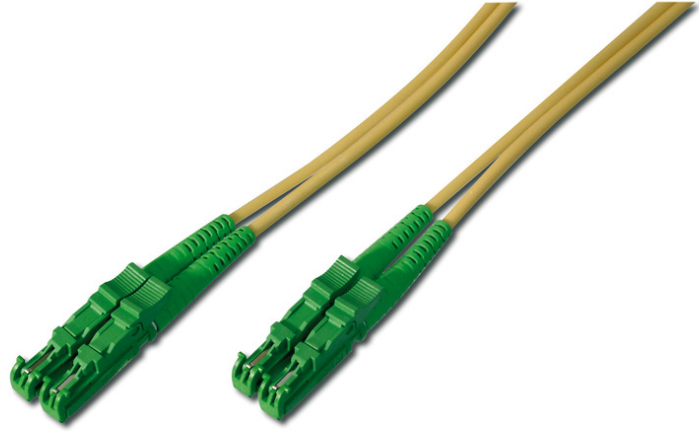

DIGITUS E2000 / E2000 Fiber Çift Yönlü Optik Ara Bağlantı Kablosu

AL-9E2000-021
EAN 4016032204732

FO patch cord, duplex, E2000 (APC) to E2000 (APC) R+M, SM OS2 09/125 æ, 2 m

Assmann offers a wide range of high quality fiber optic patch cables. Practically every request and every requirement is covered by the broad range of cable types. The product range includes OM1, OM2, OM3 and OS2 versions. Fiber optic installation cables guarantee the best performance and fail-safety. All cables are single packed a polybag with test report.

Doğrulanabilir kalite ve yüksek performans sayesinde maliyeti azaltma

- Çift yönlü kablo
- LSOH

- Seramik halkalı Konektör
- Test raporu içeren tekli ambalaj
- Test raporu içeren tekli ambalaj
- Fiber çapı: 9/125 µ
- Fiber sınıfı: OS2
- Kablo tipi: I-VH 2E9/125 µ
- Kapak: tek renkli
- Konektör 1: E2000 (APC)
- Konektör 2: E2000 (APC)
- Mod: Tek modlu
- Paket: Polietilen Torba
- Renkli kablo: sarı
- Uzunluk: 2 m