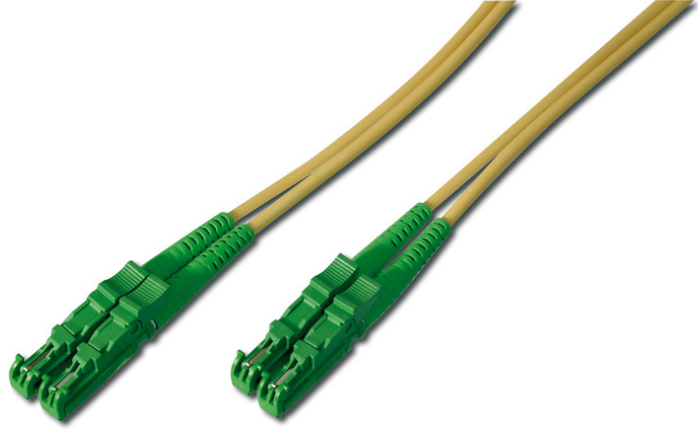

# DIGITUS E2000 / E2000 Fiber Çift Yönlü Optik Ara Bağlantı Kablosu

AL-9E2000-011  
EAN 4016032204725

## FO patch cord, duplex, E2000 (APC) to E2000 (APC) R+M, SM OS2 09/125 æ, 1 m

Assmann Professional offers a wide range of high quality fiber optic patch cables. Practically every request and every requirement is covered by the broad range of cable types. The product range includes OM1, OM2, OM3 and OS2 versions. Assmann fiber optic installation cables guarantee the best performance and fail-safety. All cables are single packed a polybag with test report.

## Doğrulanabilir kalite ve yüksek performans sayesinde maliyeti azaltma

- Çift yönlü kablo
- LSOH
- Seramik halkalı Konektör

- Test raporu içeren tekli ambalaj
- Test raporu içeren tekli ambalaj
- Çeşitler: Fiber Optik Bağlantı Kabloları
- Fiber çapı: 9/125 µ
- Fiber sınıfı: OS2
- Kablo tipi: I-VH 2E9/125 µ
- Kapak: tek renkli
- Konektör 1: E2000 (APC)
- Konektör 2: E2000 (APC)
- Mod: Tek modlu
- Paket: Polietilen Torba
- Renkli kablo: sarı
- Uzunluk: 1 m