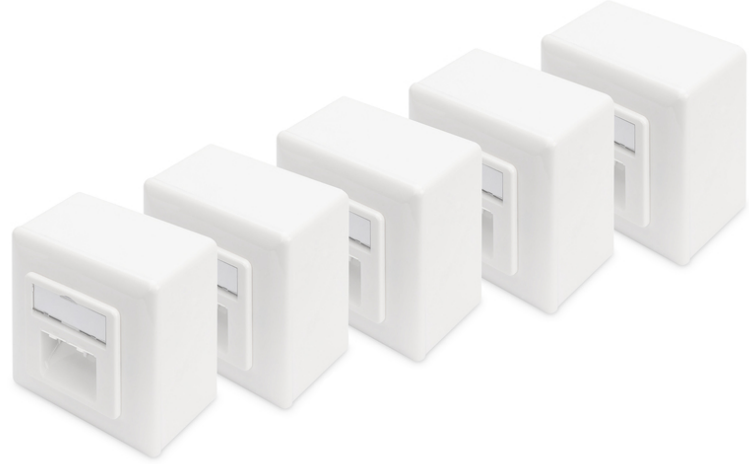

DIGITUS CAT 6, Sınıf E, modüler Duvar Prizi, korumalı

DN-9006/B5-N
EAN 4016032175742

CAT 6 wall outlet, shielded, 2x RJ45 8P8C, LSA, pure white, surface mount, set=5 pcs.

The shielded CAT 6 network outlets from DIGITUS® are certified to CAT 6 EIA/TIA 568 and ISO/IEC 11801, EN 50173. The cable installation takesplace via LSA strips, color coded acc. EIA/TIA 568 B with horizontal cable entry. All network outlets from DIGITUS® are available flush mount or surface mount.

Ağınız için mükemmel performans ve bağlantı kalitesi.

- Genel Özellikler:

- LSA şeritleriyle kablo kurulumu, EIA/TIA 568 A & B'ye göre renk kodlu
- Tümleşik tesisat kablosu gerilim azaltma
- Fiziksel tanımlama
- Renk: Beyaz RAL9003