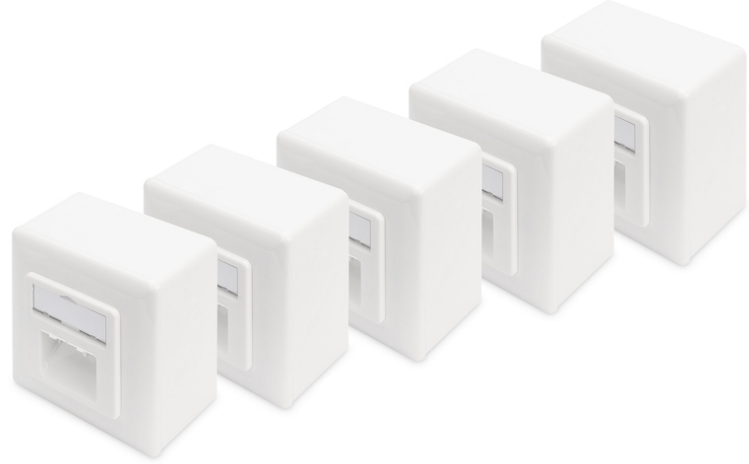

# DIGITUS CAT 5e, Sınıf D, Duvar Prizi, korumalı, sıva üstü montaj

DN-9002/B5-N  
EAN 4016032175698

## CAT 5e wall outlet, shielded, 2x RJ45 8P8C, LSA, pure white, surface mount, set=5 pcs.

The shielded CAT 5e network outlets from DIGITUS® are certificated to CAT 5e EIA/TIA 568 and ISO/IEC 11801, EN 50173. The cable installation takes place via LSA strips, color coded acc. EIA/TIA 568 B with horizontal cable entry. All network outlets from DIGITUS® are available flush mount or surface mount.

### Ağınız için mükemmel performans ve bağlantı kalitesi.

- Genel Özellikler:

- LSA şeritleriyle kablo kurulumu, EIA/TIA 568 A & B'ye göre renk kodlu
- Tümleşik tesisat kablosu gerilim azaltma
- Fiziksel tanımlama
- Renk: Beyaz RAL9003