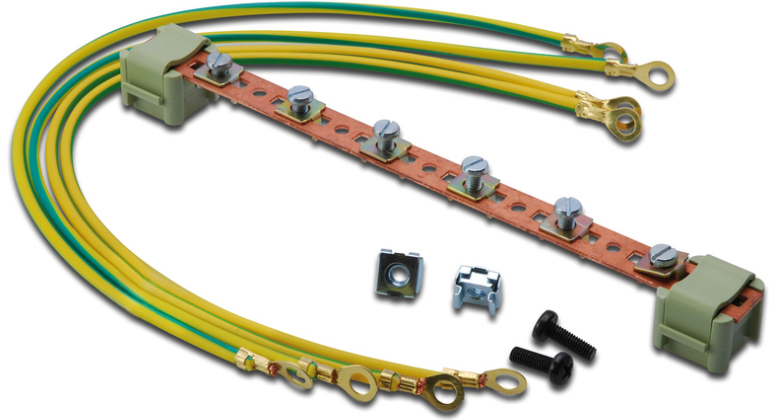

DIGITUS 19" kabinler için potansiyel eşitleme paneli

DN-19 EARTH
EAN 4016032142027

Potential equalisation bar, 220 mm 6 connection points, incl. earthing leads

Tüm DIGITUS 19" kabinler için uygundur. Tüm kurulu parçaların topraklanması için.

- Bakır toplayıcı çubuk
- 4x topraklama kablosu (çap 4 mm, uzunluk 40 cm) ve montaj malzemesi dahil, M6

Logistics						
	Number (pcs)	Weight (kg)	Depth (cm)	Width (cm)	Height (cm)	cm ³
Packaging Unit Carton	22	6.25	42.50	56.00	12.20	29,036.00
Packaging Unit Inside	1	0.28	0.50	15.00	22.00	165.00
Packaging Unit Single	1	0.28	2.50	21.00	2.50	131.25
Net single without Packaging	1	0.28	2.50	21.00	2.50	156.10