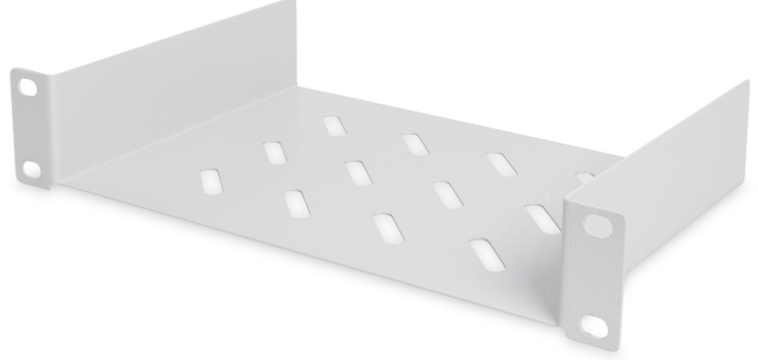

# DIGITUS 254mm (10") Raf

DN-10 TRAY-1  
EAN 4016032139836

**254 mm (10 inç) 1 YB raf, sabit montaj 44x254x150 mm, Gri renk (RAL 7035)**

DIGITUS®'un 10 inç rafları sağlam, delikli bir sacdan imal edilmiştir ve öndeki 10 inç profillere hızlı ve kolay bir şekilde monte edilebilir. Ürün, montaj malzemesi ile birlikte teslim edilir ve bu nedenle hemen kullanıma hazırdır. Doğrudan 10 inç kasaya takılmayan parçaları saklamak için DIGITUS®'un 10 inç raflarını kullanın.

- Perfore çelik levha

- Sabitleme materyali ile tamamlanır
- İç taraftaki depolama alanı Genişlik x Derinlik: 210 x 147 mm
- Rafın dış genişliği x derinliği: 254 x 149 mm
- 2 noktalı sabitleme (ön 10"-profil rayları)
- Montaj tipi: Sabitlenmiş montaj
- Renk: açık gri, RAL 7035
- İnç biçim katsayısı (IEC 60297): 254 mm (10 inç)
- Uygun kabin derinliği: hepsi