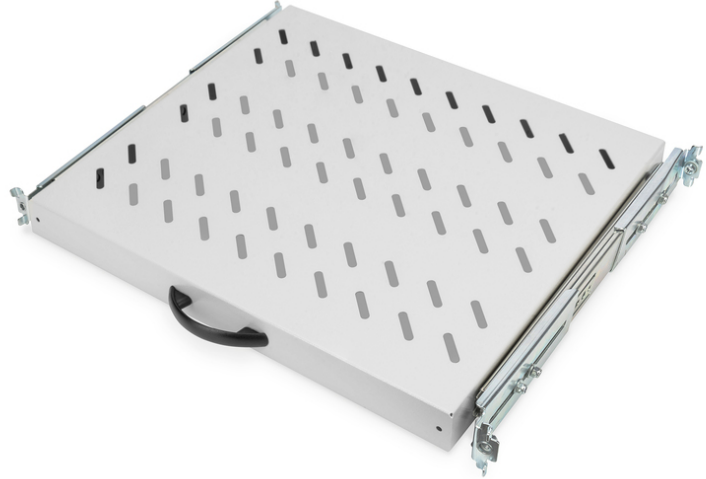

DIGITUS ağ kabinleri için sürgülü raflar

DN-19 TRAY-2-600
EAN 4016032135456

**1U dışarı çekilebilir. 600 mm derinlikte dolaplar için raf
40x485x368 mm, 25 kg'a kadar, gri (RAL 7035)**

Uzatılabilir raflar, 483 mm (19 inç) dolaplarınızın dört adet 483 mm (19 inç) profil rayına kolayca monte edilebilir. Yüksek yük kapasitesine sahip dengeli, delikli plaka sayesinde, bileşenleriniz için ideal destek yüzeyleridir. Çıkışı kolaylaştırmak için iliştilmiş bir tutamak monte edilebilir. Gri (RAL 7035) ve siyah (RAL 9005) renklerde mevcuttur.

- Dört adet 19" dirsekli profile sabitlemek için

- Tutma çubukları ile çıkartılabilir
- Dayanıklı, delik yerleri önceden hazırlanmış delikli sac
- Sabitleme malzemesi teslimat kapsamına dahildir
- Ayarlanabilir montaj rayları MIN.-MAX.: 300 - 530 mm
- 4 noktalı sabitleme (ön ve arka 19"-profil rayları)
- Montaj tipi: Genişletilebilir
- Renk: açık gri, RAL 7035
- İnce biçim katsayısı (IEC 60297): 482,6 mm (19 inç)
- Uygun kabin derinliği: 600 mm