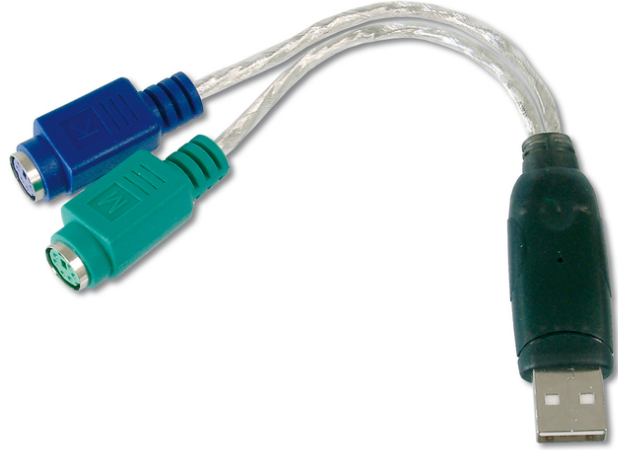

DIGITUS USB - PS/2 adaptör

DA-70118

EAN 4016032117933

USB to PS/2 Adaptor, 2 X Mini-Din 6/F, USB A/M

Eski giriş aygıtlarınızı kullanınız- bu adaptör sadece bir USB portundaki bir PS/2 fare ve klavyesini birbirine bağlar.

- USB spesifikasyon revizyon 1.1 ile uyumlu
- PC ve SUN bilgisayarlarını destekler
- PS/2mouse ve klavye için 2 xminiDIN 6-pin dişi
- Arayüz aracılığıyla bağlanan USB cihazları için güç kaynağı

- USB bağlantısı Plug & Play desteklidir
- USB A erkek ile USB bağlayıcı kablosu
- Windows 10, 8.1, 8, 7, Vista, XP ve Mac OS 10.x işletim sistemlerini destekler