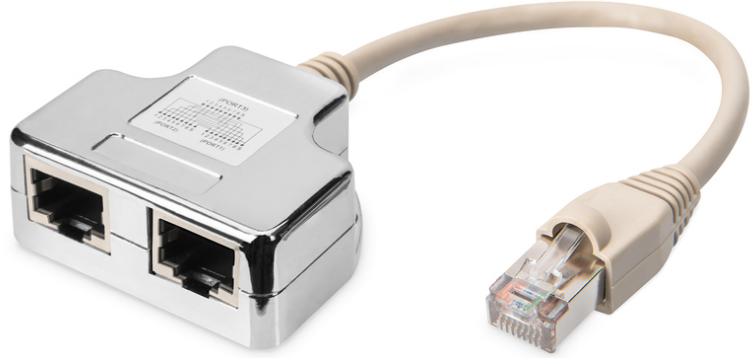

DIGITUS Ek kablo adaptörü, CAT 5e, blendajlı - 1:1

AT-AG CX2

EAN 4016032066590

CAT 5e, 2x 1:1, patch cable adapter, shielded 2x RJ45-socket to 1x RJ45-Plug, length 0.19 m

Blendajlı ek kablo adaptörleri iki adet RJ45 soketinden ve bir adet RJ45 fişli 0,19 m uzunluğunda ek kablosundan oluşmaktadır. Pin yerleşimine göre, ihtiyaç duyulan uygulama amacına göre özelleştirilmiş olan farklı tipleri mevcuttur.

2x CAT 5e (PC-PC)

- 2x RJ45 soketinden 1x RJ45 fişine
- Ek kablosu, çekmeye karşı korumalı ve yerleşme kolu korumalı, kırılmayı önleyici bir kılıfa sahiptir
- Pin yerleşimi: 1-1

Logistics

	Number (pcs)	Weight (kg)	Depth (cm)	Width (cm)	Height (cm)	cm ³
Packaging Unit Carton	250	13.08	43.00	38.50	27.00	44,698.50
Packaging Unit Inside	50	2.62	12.00	30.00	32.00	11,520.00
Packaging Unit Single	1	0.05	2.50	9.00	27.00	607.50
Net single without Packaging	1	0.05	2.00	7.00	20.50	0.00