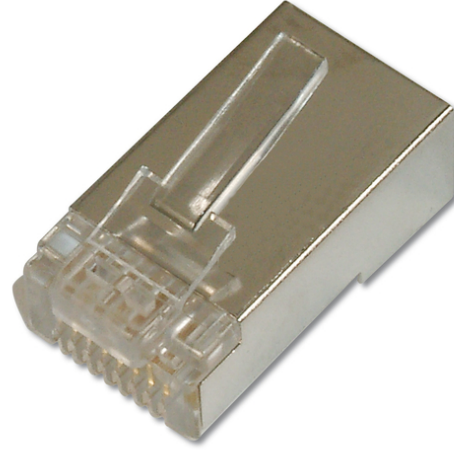

DIGITUS Yuvarlak kablo için modüler fişler, CAT 5e

A-MO 8/8 SRS
EAN 4016032065180

Modular Plug, for round cable, 8P8C, CAT 5 shielded

Bu modüler fişler hızlı ve basit bağlantılar kurmak için kullanılabilir.

- Genel Özellikler:
- UL onaylı

- Materyal konektör gövdesi: Polikarbonat, temiz
- Fiziksel tanım
- Eklenti kuvveti: $\leq 30N$
- Bakır iletken çapı: AWG (27/7 ... 24/7)

Logistics						
	Number (pcs)	Weight (kg)	Depth (cm)	Width (cm)	Height (cm)	cm ³
Packaging Unit Carton	5000	14.10	41.30	38.10	20.30	31,942.70
Packaging Unit Inside	100	0.28	4.00	12.00	16.50	792.00
Packaging Unit Single	1	0.00	2.20	1.10	0.70	1.69
Net single without Packaging	1	0.00	2.20	1.10	0.70	0.00