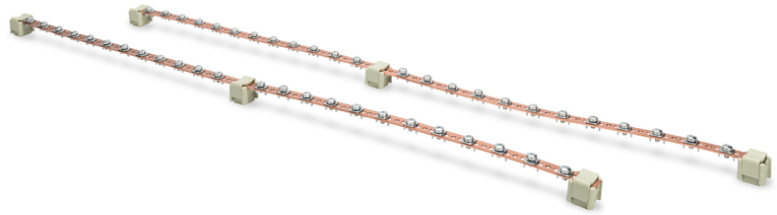

DIGITUS Шины выравнивания потенциала, 820 мм

DN-19-EARTH-L
EAN 4016032451532

Potential equalization bar set, 2 pcs., 820 mm 2x 24 connection points, incl. earthing leads

Шины выравнивания потенциала легко монтируются на профильных шинах Вашей кабельной стойки для соединения необходимых компонентов. Доступны два варианта: Короткий вариант (длиной 220 мм) всего имеет шесть точек соединения. Второй вариант представляет собой набор, состоящий из двух шин длиной 820 мм с 24 точками соединений каждая (всего 48

шт.) с дополнительным коротким кабелем заземления для соединения двух шин.

- Медная сборная шина
- вкл. 4х кабеля заземления (диаметр 4 мм, длина 40 см) и монтажный материал, M6

Package contents

- Fixing material