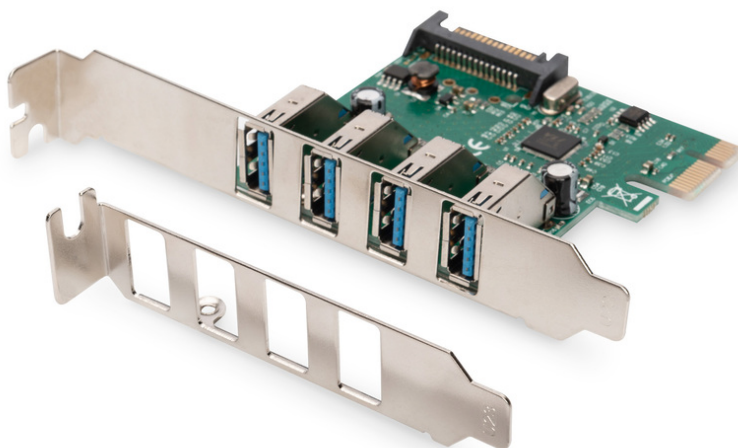

DIGITUS DIGITUS® дополнительная плата последовательной шины 4 порта USB 3.0

DS-30221-1
EAN 4016032448082

USB 3.0, 4 Port, PCI Express Add-On card 4 Ports A/F External, VL805 chipset

Улучшенные характеристики для нового поколения сверхбыстрых устройств USB

Скорость передачи данных до 5 Гбит/с

- 4x USB 3.0 Порта
- Совместим сверху вниз с устройствами USB 2.0/1.1
- Поддерживаемые скорости передачи данных: Super-Speed (5 Гбит/с), High-Speed (480 Мбит/с), Full-Speed (12 Мбит/с) и Low-Speed (1,5 Мбит/с)
- Поддерживает технологии Plug-and-Play и Hot-Swapping (горячая замена)
- Совместим со спецификацией v.2.0 PCI-Express и обратно совместим с PCI-Express 1.x

- Поддерживает управление энергопотреблением шины PCI, спецификация интерфейса 1.2
- Сертифицированный Microsoft драйвер WHQL для Windows 7 32/64 бит, Vista 32/64 бит и XP 32/64 бит
- Рабочая температура: 0-70 °C
- Влажность воздуха при эксплуатации: Относительная влажность 25% - 65% (без конденсации)
- Поддержка Windows 10, 8, 7, Vista и XP