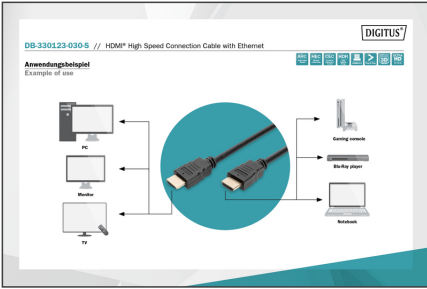

HDMI® High Speed Connection Cable with Ethernet