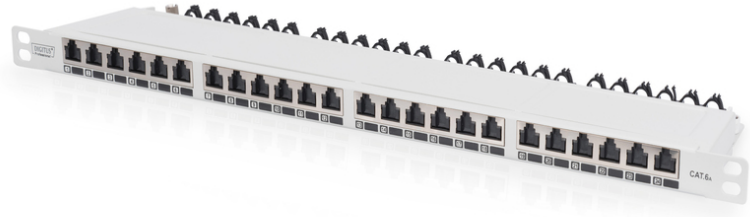

DIGITUS DIGITUS CAT 6a Class EA патч-панель, экранированная

DN-91624S-SL-EA-G
EAN 4016032444848

CAT 6A EA patch panel, shielded, 24-port RJ45 dust cover, 8P8C, 0.5U, grey RAL 7035

The DIGITUS® 24-port 0.5U Patch Panel offers a high density. As the panel is only 0.5U in height, it allows to present 48 ports on 1U (2 panels with 24 ports each) which can be installed.

Очень компактный (только 0,5U) – с пылезащитными колпачками – отличные работоспособность и качество связи для Вашей сети

- Общие свойства:
- Подключение кабеля посредством зажимов LSA, цветовая кодировка в соответствии с EIA/TIA 568 A & B

- Соединитель для централизованного заземления
- Перекрытие экрана 360°
- Встроенная пылезащитная шторка
- Механические свойства
- Физическое описание
- Цвет: Серый RAL7035
- Color: light grey, RAL 7035
- Ports: 24
- Units: 0
- Category: CAT 6A