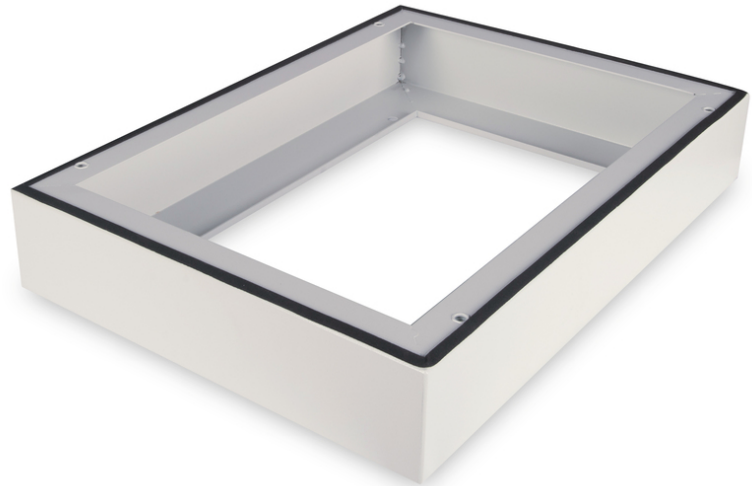

DIGITUS Цоколь для настенного корпуса IP55 — 600x450 мм (ШxГ)

DN-19 PLINTH-45-I-OD
EAN 4016032444169

Plinth for IP55 outdoor wall mounting cabinet 100x600x450 mm, color grey (RAL 7035)

Цоколь для настенного корпуса IP55 размером 483 мм (19") позволяет увеличить высоту на 100 мм и создает место для структурированной раскладки кабеля. Простой монтаж с использованием прилагающихся винтов. Цоколь также имеет уплотнение, обеспечивающее степень защиты IP55. Обеспечивает установку на твердом основании.

- Простая установка между шкафами

- Прочная листовая сталь толщиной 1,5 – 2,0 мм
- Color: light grey, RAL 7035
- Depth: 450 mm
- Width: 600 mm
- For cabinet series: Wall Mounting
- Inch form factor (IEC 60297): 482.6 mm (19")