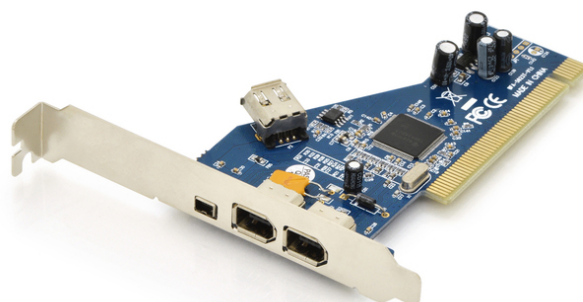

DIGITUS Плата расширения PCI с интерфейсом Firewire

DS-33203-2
EAN 4016032426066

IEEE 1394a PCI Add-On Card 2x6-Pin+1x4-Pin Extern, 1x6-Pin Intern, TSB43AB23

Добавляет 4 порта Firewire А к возможностям подключения ПК. Обеспечивает простое подключение записывающих видеокамер DV или внешних устройств к Вашему компьютеру.

Простая установка при максимальной эффективности

- Добавляет четыре порта IEEE1394a (FireWire) для высокоскоростного обмена данными
- Совместим с интерфейсом IEEE 1394-1995, 1394a (версия 1.1) и интерфейсом OHCI спецификации 1.0

- Поддерживает скорость передачи данных 100, 200 и 400 Мбит/с
- Чипсет: TI TSB43AB23
- Функция «горячей» замены позволяет подключать и отключать устройства без остановки операционной системы
- Рабочая температура: 0°C - 85°C
- Влажность воздуха при эксплуатации: Относительная влажность 25% - 65% (без конденсации)
- Поддержка Windows 10, 8, 7, Vista и XP