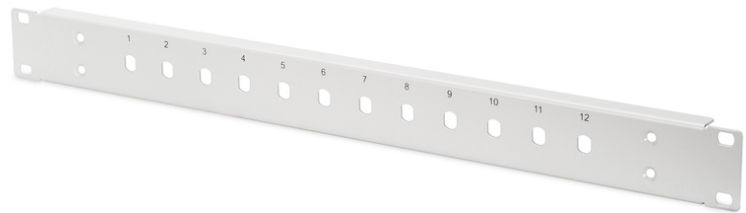

# DIGITUS 1U передняя панель для 24 SC дуплексных соединителей

DN-96204-AL  
 EAN 4016032385257

**FO front panel, 1U, 12x ST, fixed grey (RAL 7035), for -AL and -F boxes**

Steel Frontplate for 12 ST/SX couplers ( Body part number DN-96200-AL for Aluminum oder DN-96200-F for steel )

- Подходит для коробки сращивания DN-96200
- Assembly: Empty housing
- Color: light grey, RAL 7035
- Connector type: ST
- Type: fixed

| Logistics                    |              |             |            |            |             |                 |
|------------------------------|--------------|-------------|------------|------------|-------------|-----------------|
|                              | Number (pcs) | Weight (kg) | Depth (cm) | Width (cm) | Height (cm) | cm <sup>3</sup> |
| Packaging Unit Carton        | 50           | 19.00       | 50.00      | 15.00      | 10.00       | 7,500.00        |
| Packaging Unit Inside        | 1            | 0.38        | 5.50       | 45.00      | 2.50        | 618.75          |
| Packaging Unit Single        | 1            | 0.38        | 5.50       | 45.00      | 2.50        | 618.75          |
| Net single without Packaging | 1            | 0.00        | 0.00       | 0.00       | 0.00        | 0.00            |