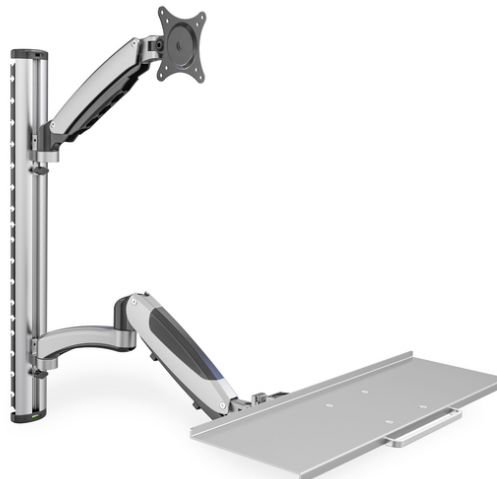

# DIGITUS Гибкое рабочее место для установки на стену

DA-90354  
EAN 4016032383161

## Monitor & Keyboard mount for LCD/LED max. load 8kg, VESA 100x100

Универсальное настенное крепление для установки монитора и клавиатуры с возможностью гибкой регулировки рабочей высоты. Позволяет выполнять регулировку рабочего места, которое используют несколько человек различного роста, с возможностью индивидуальной адаптации его рабочей высоты с помощью двух быстрых движений. При выборе крепления в целях проверки совместимости следует учитывать лишь размер VESA, а также вес Вашего монитора.

### Универсальное крепление для монитора и клавиатуры на стену с гибкой регулировкой высоты крепления

- Встроенная проводка кабеля
- Подходит для расстояний между отверстиями стандарта VESA 75 x 75 и 100 x 100 мм
- Максимальная нагрузка до 6 кг
- Вес: 4,2 кг
- Размеры: 700 x 700 x 520 мм
- Style: PC Workstation