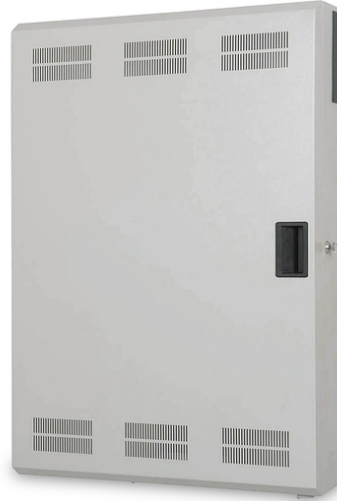

DIGITUS Настенный шкаф Slim

DN-19 WM-3H3V-SL
EAN 4016032383116

Wall mounting cabinet, slim, 900x600x200 mm 3U horizontal and 3U vertical, grey (RAL 7035)

Настенный шкаф серии Slim 483 мм (19 дюймов) обеспечивает возможность горизонтальной или вертикальной установки 3U с двумя независимыми монтажными зонами для размещения коммутационных панелей, сетевых коммутаторов, маршрутизаторов или других активных составляющих элементов шкафа 483 мм (19 дюймов).

Компактный дизайн шкафа с возможностью поворота внутренних монтажных зон

- Прочная листовая сталь толщиной 1,0 – 1,5 мм
- Две монтажные зоны размером по 3U
- с возможностью поворота на 100°
- На всех стенках выполнены вводы для кабелей с пластиковой крышкой (145 x 70 мм)
- Панель основания подготовлена к установке вентилятора

- Фронтальная дверца с запирающим механизмом выполнена с вентиляционными щелевыми отверстиями
- точность кабельной разводки обеспечивается фиксацией кабеля в нескольких точках
- Cabinet type: Wall mounting cabinet, home automation
- Color: light grey, RAL 7035
- Depth: 200 mm
- Front door: Steel door, closed, single opening
- Load capacity: 100 kg
- Side panels: Both sides
- Units: 3
- Width: 600 mm
- IP protection class: IP20
- Mounted: yes