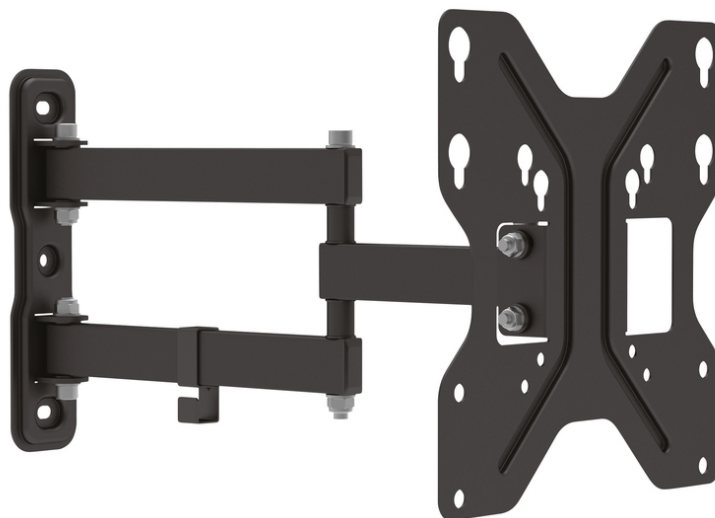

DIGITUS Универсальная настенная консоль для светодиодных/жидкокристаллических мониторов

DA-90357
EAN 4016032382706

3D Universal TV/Monitor Mount up to 107cm (42") 15° Tilt, 180° Swivel, max 30kg, VESA max 200x200

Универсальное настенное крепление обеспечивает гибкую ориентацию монитора посредством регулировки в трех плоскостях в соответствии с расположением пункта Вашего наблюдения. Универсальный настенный кронштейн обеспечивает возможность установки светодиодных и ЖК-мониторов и телевизоров всех марок размером до 107 см. При выборе подходящего настенного крепления следует учитывать лишь размер VESA, а также вес Вашего монитора.

Универсальное настенное крепление с функцией регулировки одновременно в трех измерениях

- Подходит для расстояний между отверстиями стандарта VESA 75x75, 100x100, 200x100 и 200x200 мм
- Для настенной установки устройств с размером изображения по диагонали от 48 см (19") до 107 см (42")
- Максимальная нагрузка до 30 кг
- Вес: 1,7 кг