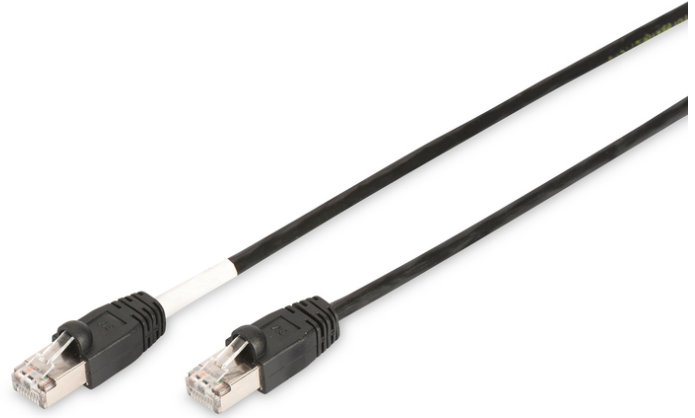

DIGITUS Соединительный кабель для наружной прокладки CAT 6 S/FTP, полиэтиленовая оболочка

DK-1644-030/BL-OD
EAN 4016032371359

CAT 6 S-FTP outdoor patch cord, Cu, PE AWG 27/7, length 3 m, black sheath color

в качестве молниеотвода.

Превосходные функциональные характеристики и качество соединения для Вашей сети, а также стойкость к УФ-излучению.

- 2 разъема RJ45 (8P8C)
- Колпачки с защитой от излома, натяжения и перегиба
- Метки длины на оболочке
- Внутренний проводник: Медь (Cu)
- Обладает стойкостью к УФ-излучению, воздействию кислот и щелочей, коррозии
- Диапазон рабочих температур: -20 °C до +60 °C
- Assortment: Twisted Pair Patch Cables
- Configuration: 1:1
- Connector 1: Modular RJ45 (8/8) plug
- Connector 2: Modular RJ45 (8/8) plug
- Packaging: DIGITUS Polybag
- Category: CAT 6
- Shielding: S-FTP, pairs in metal foil and braid shielding
- Length: 3 m
- Color: black
- Jacket: PE
- Slim Version: no
- Structure: 4 x 2 AWG 27/7, twisted pair