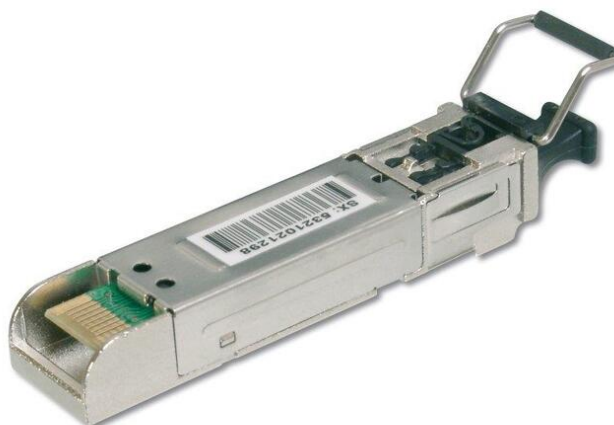

# DIGITUS HP-compatible mini GBIC (SFP) Module, 1.25 Gbps, 20km

DN-81001-01  
EAN 4016032369967

## 1.25 Gbps SFP Module, Singlemode, HP-compatible LC Duplex Connector, 1310nm, up to 20km, HP Aruba

Модули трансиверов DIGITUS® Mini GBIC (SFP) обеспечивают наивысшее качество и надежность. Будь то соединение между коммутаторами, между конвертером и коммутатором, между конвертерами или другие, обширные возможности применения: Большое разнообразие модулей DIGITUS® позволяет гибко использовать технологию стекловолокна. Благодаря соответствию стандарту MSA (Multi Source Agreement) обеспечивается совместимость с сторонними производителями.

### Стекловолоконное соединение Plug and Play

- HP-совместимый
- Совместим с HP-Aruba
- Модуль Mini GBIC SFP (компактный приёмопередатчик)
- Высокое качество и максимальная отказоустойчивость
- Максимальная скорость передачи данных 1,25 Гбит/с
- Соответствует гигабитному стандарту IEEE 802.3z
- Класс 1 лазерный продукт по EN 60825-1
- Простая установка Plug and Play
- Совместим со стандартом MSA (сетевое соглашение)
- С возможностью оперативной замены

- Тип подключения: 1 дуплекс LC
- 1000Base-LX - для длинных линий
- Длина волны: 1310 нм
- Мощность передатчика: Минимум — 8 дБм, максимум — 3 дБм
- Чувствительность приемника: Минимум — 24 дБм
- Для дистанции до 20 км
- Подходит для одномодового стекловолоконного кабеля 09/125µm
- Надежный быстродействующий механизм
- Электропитание 3,3 В
- Рабочая температура: 0-70 °C
- Mode: Singlemode
- Connector: LC
- Distance (km): 20
- Wavelength: 1310 nm
- DDM Support: no
- Broadcasting Mode: Unidirectional
- Manufacturer compatibility: HP, Universal (MSA)
- Ethernet speed: Gigabit