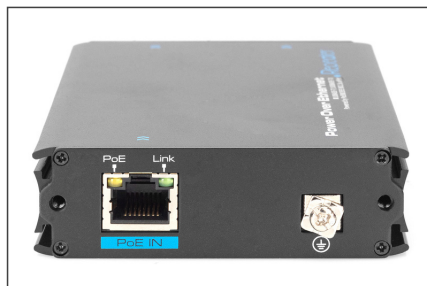

# DIGITUS Fast Ethernet PoE + удлинитель с 1 входным разъемом 10/100 Мбит/с и 2 выходными разъемами 10/100 Мбит/с

DN-95122  
EAN 4016032365327

### Fast Ethernet PoE Extender 1-port PoE in / 2-port PoE out IEEE802.3af/at

Повторитель Digitus Fast Ethernet поддерживает самые новые сетевые кабели и сетевые технологии для передачи Вашего 100-метрового сигнала Ethernet на расстояние вплоть до 300 метров. Усилитель получает питание через PoE (Power over Ethernet), поэтому Вы не нуждаетесь в дополнительном блоке питания и можете использовать устройство даже там, где нет электрокабелей или розеток, чтобы значительно повысить Вашу досягаемость. Это является отличным, доступным по цене и экономичным решением для контроля безопасности и для сетевых проектов.

### Распространяет Ваш 100 метровый сигнал Ethernet на расстояние вплоть до 300 метров!

- Ethernet IEEE802.3/802.3u/IEEE802.3 af/at
- Скорость Ethernet: 10/100 Мбит/с Fast Ethernet

- Диапазон передачи вплоть до 300 м
- PoE – Технология Power over Ethernet
- Дополнительный блок питания не требуется
- Рабочая температура: от -40 до 75°C
- Размеры (Д x Ш x В): 103 x 82 x 25 мм
- Вес: 195 г
- Industrial usage: no
- Managed: no
- Outdoorsuitable: no
- PoE (Power over Ethernet): no
- Protection against vanadism: no
- VLAN: no

### More images:

**DN-95122 // 1 Port to 2 Port Fast Ethernet PoE+ Repeater, 802.3 af/at**

**Anschlüsse**  
Connections

802.3af PoE in IEEE802.3af/at  
802.3at PoE in IEEE802.3af/at

**DIGITUS**

300 meters Transmission range