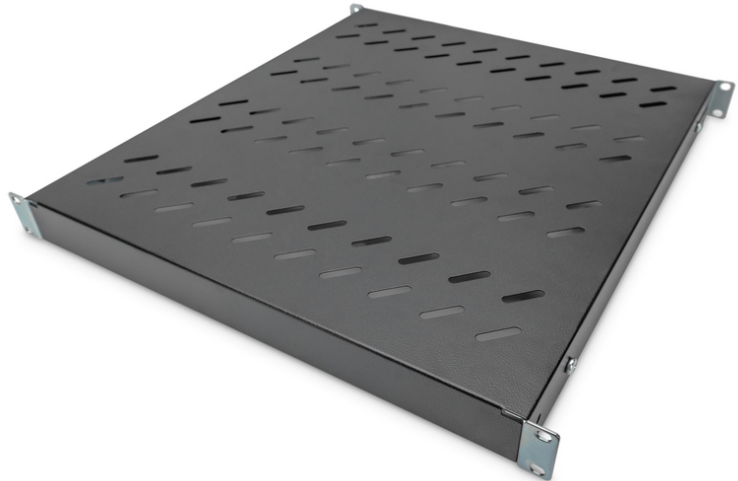

# DIGITUS Shelf with Variable Rails for Fixed Mounting in 483 mm (19") Cabinets

DN-97647  
EAN 4016032364993

**1U fixed shelf for 800 mm depth racks 44x482x500 mm, adjust. 500-700 mm depth, black**

Полки необходимо просто установить на четырех 19-дюймовых угловых профилях Ваших 19-дюймовых шкафов. Благодаря стабильной перфорированной жести с высокой грузоподъемностью обеспечивается оптимальная несущая поверхность для Ваших компонентов. Полки доступны в сером (RAL 7035) и черном (RAL 9005) цветовых исполнениях.

- Крепёжный материал входит в комплект поставки

- Color: black, RAL 9005
- Load capacity: 50 kg
- Mounting type: Adjustable mounting rails
- Units: 1
- Weight: 3.2 kg
- Inch form factor (IEC 60297): 482.6 mm (19")
- Suitable cabinet depth: 800 mm