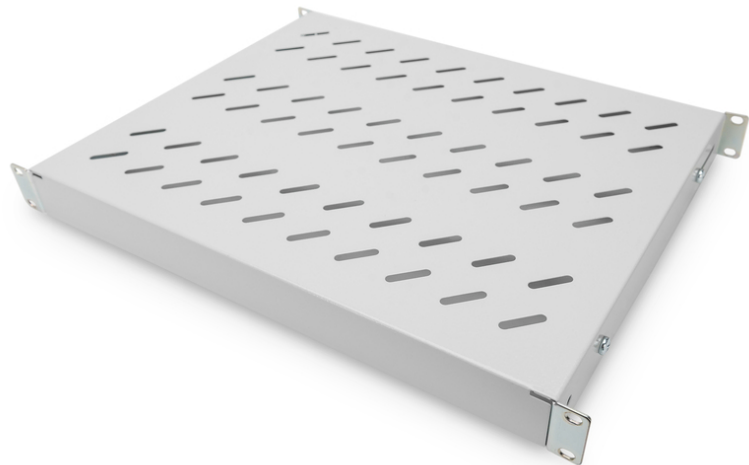

DIGITUS Shelf with Variable Rails for Fixed Mounting in 483 mm (19") Cabinets

DN-97644
EAN 4016032364962

1U fixed shelf for 600 mm depth racks 44x482x350 mm, adjust. 350-550 mm depth, grey

Полки необходимо просто установить на четырех 19-дюймовых угловых профилях Ваших 19-дюймовых шкафов. Благодаря стабильной перфорированной жести с высокой грузоподъемностью обеспечивается оптимальная несущая поверхность для Ваших компонентов. Полки доступны в сером (RAL 7035) и черном (RAL 9005) цветовых исполнениях.

- Крепёжный материал входит в комплект поставки

- Color: light grey, RAL 7035
- Load capacity: 50 kg
- Mounting type: Adjustable mounting rails
- Units: 1
- Weight: 2.38 kg
- Inch form factor (IEC 60297): 482.6 mm (19")
- Suitable cabinet depth: 600 mm