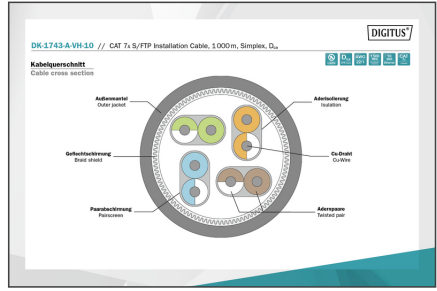

DIGITUS

DIGITUS

Certificate No. 489574-21
Zertifikat Nr. 489574-21
Class E **Klasse E**

2 Connector Permanent Link, Taper, Class E
GHMT Type Approval

2 Connector Permanent Link, Taper, Class E
GHMT Type Approval

DIGITUS

Lebenszyklusdauer / Lebenscycle expectancy

PROZ.	JETZT	MEIST	FRÜHER	ACHT	FRÜHER	NE	SPÄTER	FRÜHER
1	18	116	117	164,1	164,1	8,1	99	116
10	42	116	117	164,1	164,1	8,1	99	116
100	104	116	117	164,1	164,1	8,1	99	116
1000	302	116	117	164,1	164,1	8,1	99	116
10000	36	116	117	164,1	164,1	8,1	99	116
100000	46	116	117	164,1	164,1	8,1	99	116
1000000	143	116	117	164,1	164,1	8,1	99	116
10000000	16	116	117	164,1	164,1	8,1	99	116

Produktionsdauer in 1000er-Schritten (siehe auch S. 100)

DIGITUS

Produktinformation Product Information

Produktname	DK-1743-A-VH-10 // CAT 7A S/FTP Installation Cable, 1000m, Simplex, D_{ca}	Produkttyp	Installation Cable
Hersteller	DIGITUS	Material	Plastic, Copper, Steel, Aluminum
Produktbeschreibung	Installation Cable, 1000m, Simplex, D_{ca}	Abmessungen	1000m, 1000m, 1000m

Technische Eigenschaften Technical Properties

Lebenszyklusdauer	1000000	Lebenszyklusdauer	1000000
Lebenszyklusdauer	1000000	Lebenszyklusdauer	1000000

Mechanische Eigenschaften Mechanical Properties

Lebenszyklusdauer	1000000	Lebenszyklusdauer	1000000
Lebenszyklusdauer	1000000	Lebenszyklusdauer	1000000