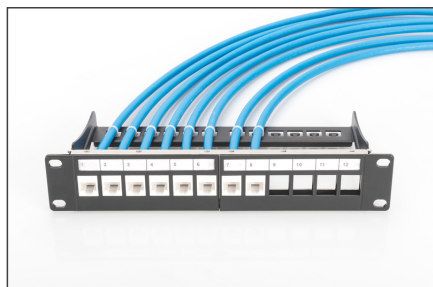

More images: