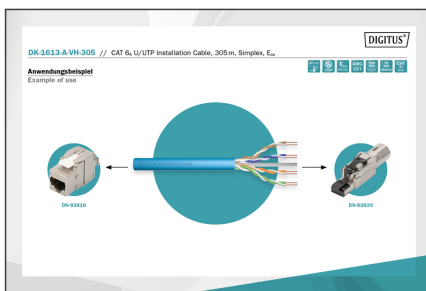

## CAT 6A U-UTP installation cable, 500 MHz Eca (EN 50575), AWG 23/1, 305 m drum, sx, blue

The Digitus® Cat.6A U/UTP installation cable is characterized by the following cable construction 4x2x AWG23/1 and reaches a transmission frequency up to 500 MHz. The halogen free cable jacket is conform to the standard IEC 60332-1, FRNC-B, LSZH-1 and CPR Euro class Eca. The cable is suitable for building structured cabling in the secondary and tertiary area. Compliant with the following standards ISO/IEC 11801, DIN EN 50173, DIN EN 50288-11-1.

### More images:

**DIGITUS**

**CAT 6A U/UTP Installation Cable, 305 m, Simplex, E<sub>ca</sub>**

- AWG 23/1
- 500 MHz
- 10 Gbit Ethernet
- CAT 6A
- LSZH
- E<sub>ca</sub> Class

**DIGITUS**

Produktdaten Product Information	Physikalische Spezifikationen Physical Properties
<b>Bestellnummer Product No.</b> DK-1613-A-VH-305	<b>Leitungstyp Cable type</b> U/UTP
<b>Umschließung Jacket</b> LSZH	<b>Leitungskategorie Category</b> CAT 6A
<b>Umschließungsdicke Jacket thickness</b> 1,0 mm	<b>Leitungstypen Cable types</b> Simplex
<b>Leitungsdiameter</b> 6,35 mm	<b>Leitungsbauweise Cable construction</b> 4-Pair
<b>Leitungsbauweise Cable construction</b> 4-Pair	<b>Leitungsbauweise Cable construction</b> 4-Pair
<b>Leitungsbauweise Cable construction</b> 4-Pair	<b>Leitungsbauweise Cable construction</b> 4-Pair
<b>Leitungsbauweise Cable construction</b> 4-Pair	<b>Leitungsbauweise Cable construction</b> 4-Pair
<b>Leitungsbauweise Cable construction</b> 4-Pair	<b>Leitungsbauweise Cable construction</b> 4-Pair