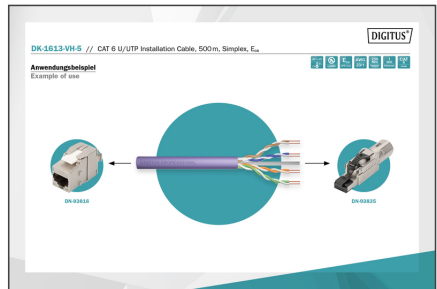

DIGITUS

AWG 23/1

250 MHz
Transmission frequency

1 Gbit Ethernet

CAT 6
Cat 6e

20°/±75°

LSZH

E_{ca}
Cat 6 class

CAT 6 U/UTP Installation Cable, 500 m, Simplex, E_{ca}