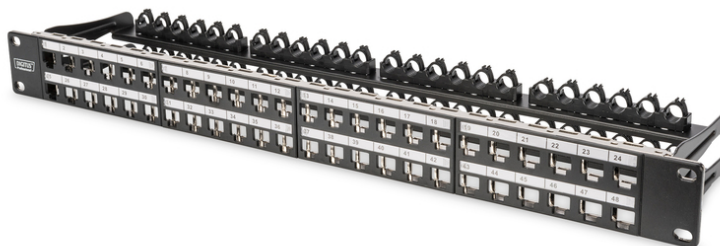

# DIGITUS DIGITUS модульная патч-панель, экранированная

DN-91424  
EAN 4016032343318

**Modular Patch Panel, shielded, 48-port label field, 1U, rack mount, black RAL 9005**

The DIGITUS® 48 Port 1U Modular Patch Panel ensures a High Density with the benefit of 48 Keystone Jacks in just one height unit.

- Общие свойства:
- Физическое описание
- Соединитель для централизованного заземления

- Физическое описание
- Физическое описание
- Цвет: черный RAL9005
- Color: black, RAL 9005
- Ports: 48
- Units: 1
- Category: CAT 6A