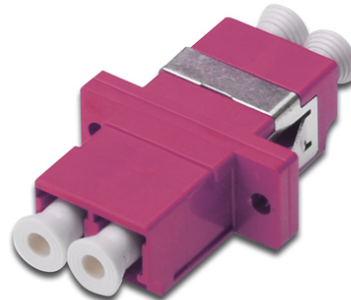

DIGITUS DIGITUS LC / LC двойной переход, OM4, розового цвета

DN-96019-1
EAN 4016032342298

FO coupler, duplex, LC to LC, MM, violet, OM4 ceramic sleeve, polymer housing, incl. screws

Переход обеспечивает оптимальную производительность и качество линка в оптоволокне.

Отличной решение для монтажных коробок

- LC / LC
- Двойной
- Втулка из циркониевой керамики
- Пластиковый корпус
- Жёлтый пылезащитный колпачок
- Поставляется с крепежным приспособлениями

Logistics						
	Number (pcs)	Weight (kg)	Depth (cm)	Width (cm)	Height (cm)	cm³
Packaging Unit Carton	1000	10.40	26.00	25.00	37.00	24,050.00
Packaging Unit Inside	50	0.52	22.00	14.50	2.00	638.00
Packaging Unit Single	1	0.01	1.00	3.50	3.00	10.50
Net single without Packaging	1	0.01	0.90	2.90	1.30	0.00