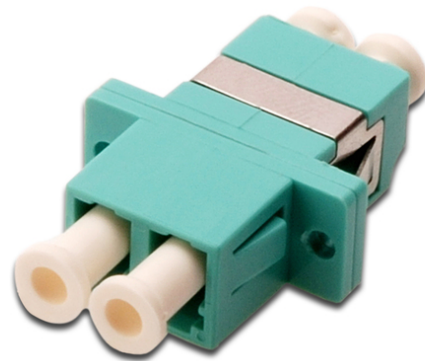

# DIGITUS DIGITUS LC / LC муфта, многомодовая

DN-96009-1  
 EAN 4016032335917

**FO coupler, duplex, LC to LC, MM, color aqua, OM3 ceramic sleeve, polymer housing, incl. screws**

Переход обеспечивает оптимальную производительность и качество линка в оптоволокне.

**Отличной решение для монтажных коробок**

- LC / LC
- Двойной
- Втулка из циркониевой керамики
- Полимерный корпус
- Голубой цвет
- Поставляется с крепежным приспособлениями

Logistics						
	Number (pcs)	Weight (kg)	Depth (cm)	Width (cm)	Height (cm)	cm³
Packaging Unit Carton	1500	6.50	26.00	25.50	36.00	23,868.00
Packaging Unit Inside	50	0.22	22.00	14.50	2.00	638.00
Packaging Unit Single	1	0.00	3.00	1.50	1.00	4.50
Net single without Packaging	1	0.01	3.00	1.50	1.00	0.00