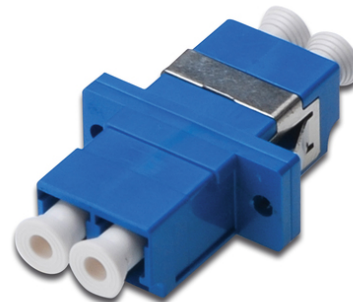

# DIGITUS DIGITUS LC / LC переходник, одномодовый

DN-96007-1  
 EAN 4016032335764

**FO coupler, duplex, LC to LC, SM, color blue, OS2 ceramic sleeve, polymer housing, incl. screws**

Переход обеспечивает оптимальную производительность и качество линка в оптоволокне.

**Отличной решение для монтажных коробок**

- LC / LC
- Двойной
- Втулка из циркониевой керамики
- Полимерный корпус
- Синий
- Крепёжный материал входит в комплект поставки

Logistics						
	Number (pcs)	Weight (kg)	Depth (cm)	Width (cm)	Height (cm)	cm³
Packaging Unit Carton	1500	6.04	26.00	25.50	36.00	23,868.00
Packaging Unit Inside	50	0.20	22.00	14.50	2.00	638.00
Packaging Unit Single	1	0.00	2.00	2.00	0.50	2.00
Net single without Packaging	1	0.01	0.90	2.90	1.30	0.00