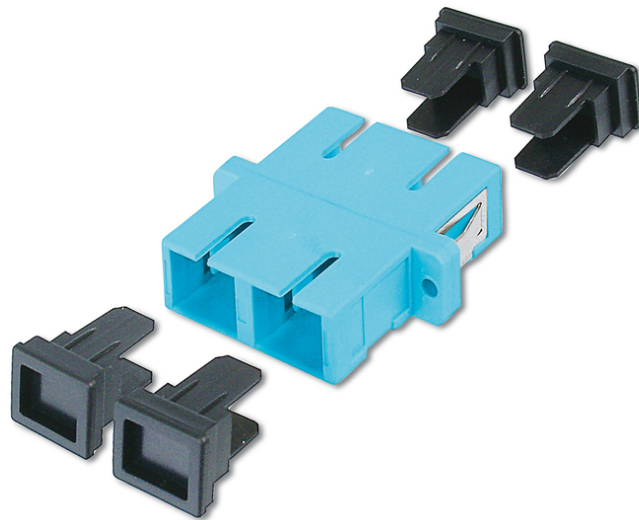

DIGITUS DIGITUS SC / SC муфта, многомодовая

DN-96005-1
EAN 4016032335689

FO coupler, duplex, SC to SC, MM OM3, color aqua ceramic sleeve, polymer housing, incl. screws

Переход обеспечивает оптимальную производительность и качество линка в оптоволокне.

Отличной решение для монтажных коробок

- SC / SC
- Двойной
- Втулка из циркониевой керамики
- Полимерный корпус
- Крепёжный материал входит в комплект поставки
- Голубой цвет

| Logistics | | | | | | |
|------------------------------|--------------|-------------|------------|------------|-------------|-----------|
| | Number (pcs) | Weight (kg) | Depth (cm) | Width (cm) | Height (cm) | cm³ |
| Packaging Unit Carton | 200 | 9.40 | 26.00 | 25.50 | 36.00 | 23,868.00 |
| Packaging Unit Inside | 20 | 0.94 | 22.00 | 14.50 | 2.00 | 638.00 |
| Packaging Unit Single | 1 | 0.05 | 3.60 | 3.20 | 0.90 | 10.37 |
| Net single without Packaging | 1 | 0.00 | 0.00 | 0.00 | 0.00 | 0.00 |