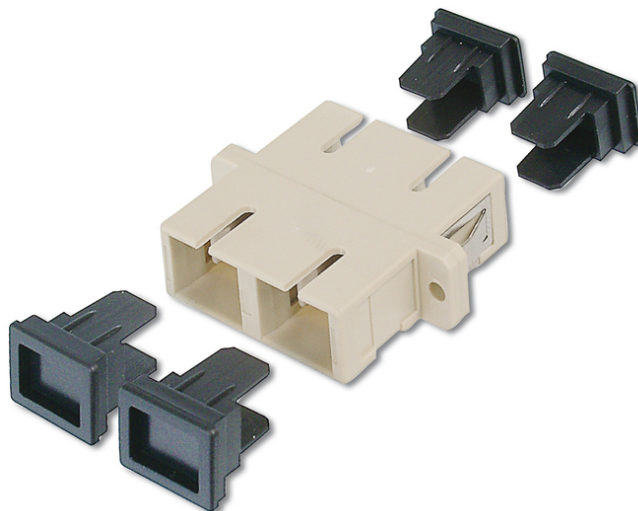

# DIGITUS DIGITUS SC / SC муфта, многомодовая

DN-96004-1  
 EAN 4016032335665

**FO coupler, duplex, SC to SC, MM OM2, color grey ceramic sleeve, polymer housing, incl. screws**

Переход обеспечивает оптимальную производительность и качество линка в оптоволокне.

**Отличной решение для монтажных коробок**

- SC / SC
- Двойной
- Втулка из циркониевой керамики
- Полимерный корпус
- Серый цвет
- Крепёжный материал входит в комплект поставки

Logistics						
	Number (pcs)	Weight (kg)	Depth (cm)	Width (cm)	Height (cm)	cm³
Packaging Unit Carton	1500	13.00	41.00	25.50	36.00	37,638.00
Packaging Unit Inside	20	0.17	23.00	17.00	1.20	469.20
Packaging Unit Single	1	0.01	3.50	3.50	1.00	12.25
Net single without Packaging	1	0.01	3.50	3.50	1.00	0.00