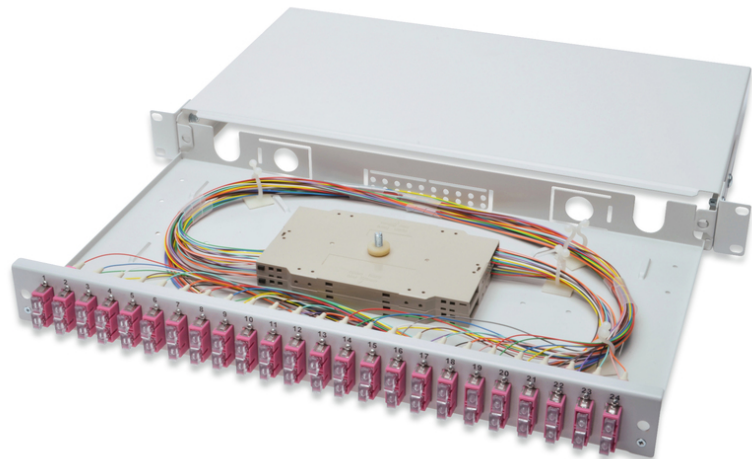

# DIGITUS Fiber Optic Splice Box, Equipped, SC, OM4

DN-96322-4  
EAN 4016032325802

**FO splice box, 1U, equipped, 24x SC DX, OM4 incl. splice cassette, colored pigtails, couplers**

FO splice box, 1U, equipped, 24x SC DX, OM4,incl. splice cassette, colored pigtails, couplers

- Полностью в сборе, оптические шлейфы выведены и вставлены в стыковую кассету (кассеты)
- Цветные шлейфы
- Соединитель со втулкой из циркониевой керамики
- Адаптеры в пластиковых корпусах
- Несущий корпус изготовлен из стального листа 1.0 мм, покрыт лаком

- 1 юнит (44,45 мм)
- ширина 483 мм (19")
- 240 мм глубина
- В комплект поставки входят винты M20/M25 кассета, крышка и кабельный ввод
- Выдвижной
- Assembly: Splice Box
- Color: light grey, RAL 7035
- Connector type: SC / UPC / duplex
- Fiber class: OM4
- Number of fibers: 48
- Type: sliding