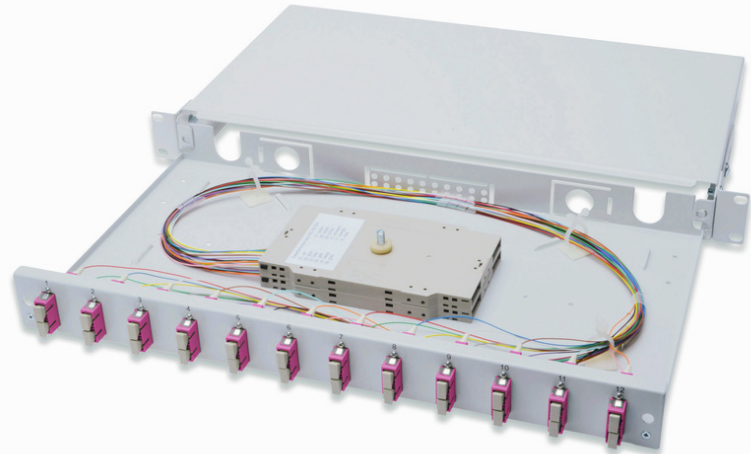

# DIGITUS Fiber Optic Splice Box, Equipped, SC, OM4

DN-96321-4  
EAN 4016032325796

**FO splice box, 1U, equipped, 12x SC DX, OM4 incl. splice cassette, colored pigtails, couplers**

FO splice box, 1U, equipped, 12x SC DX, OM4, incl. splice cassette, colored pigtails, couplers

- Полностью в сборе, оптические шлейфы выведены и вставлены в стыковую кассету (кассеты)
- Цветные шлейфы
- Соединитель со втулкой из циркониевой керамики
- Адаптеры в пластиковых корпусах
- Несущий корпус изготовлен из стального листа 1.0 мм, покрыт лаком

- 1 юнит (44,45 мм)
- ширина 483 мм (19")
- 240 мм глубина
- В комплект поставки входят винты M20/M25 кассета, крышка и кабельный ввод
- Выдвижной
- Assembly: Splice Box
- Color: light grey, RAL 7035
- Connector type: SC / UPC / duplex
- Fiber class: OM4
- Number of fibers: 24
- Type: sliding