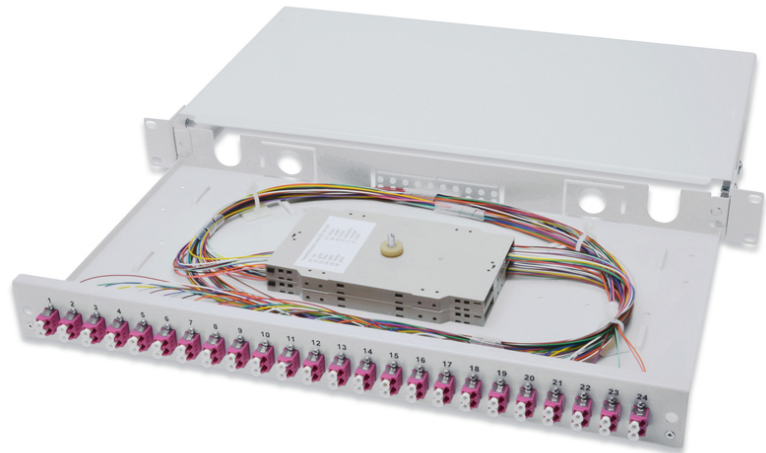

DIGITUS Fiber Optic Sliding Splice Box, 1U, Equipped, LC, OM4

DN-96332-4
EAN 4016032320760

FO splice box, 1U, equipped, 24x LC DX, OM4 incl. splice cassette, colored pigtails, couplers

FO splice box, 1U, equipped, 24x LC DX, OM4,incl. splice cassette, colored pigtails, couplers

- Полностью в сборе, оптические шлейфы выведены и вставлены в стыковую кассету (кассеты)
- Цветные шлейфы
- Соединитель со втулкой из циркониевой керамики
- Адаптеры в пластиковых корпусах
- Несущий корпус изготовлен из стального листа 1.0 мм, покрыт лаком

- 1 юнит (44,45 мм)
- ширина 483 мм (19")
- 240 мм глубина
- В комплект поставки входят винты M20/M25 кассета, крышка и кабельный ввод
- Выдвижной
- Assembly: Splice Box
- Color: light grey, RAL 7035
- Connector type: LC / UPC / duplex
- Fiber class: OM4
- Number of fibers: 48
- Type: sliding