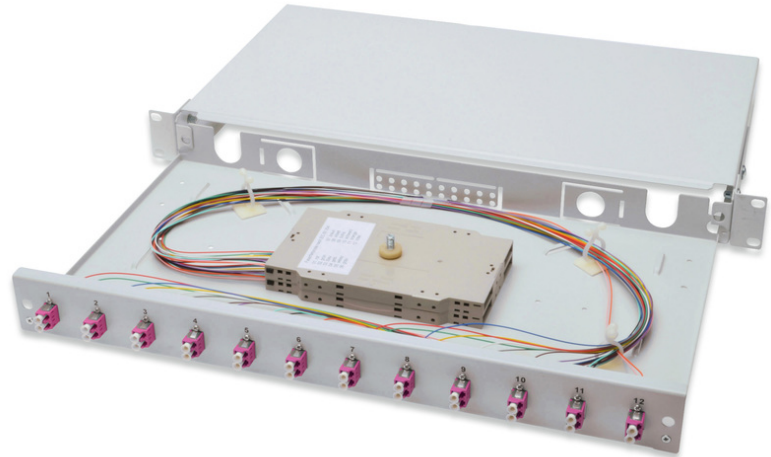

DIGITUS Fiber Optic Sliding Splice Box, 1U, Equipped, LC, OM4

DN-96331-4
EAN 4016032320746

FO splice box, 1U, equipped, 12x LC DX, OM4 incl. splice cassette, colored pigtails, couplers

FO splice box, 1U, equipped, 12x LC DX, OM4, incl. splice cassette, colored pigtails, couplers

- Полностью в сборе, оптические шлейфы выведены и вставлены в стыковую кассету (кассеты)
- Цветные шлейфы
- Соединитель со втулкой из циркониевой керамики
- Адаптеры в пластиковых корпусах
- Несущий корпус изготовлен из стального листа 1.0 мм, покрыт лаком

- 1 юнит (44,45 мм)
- ширина 483 мм (19")
- 240 мм глубина
- В комплект поставки входят винты M20/M25 кассета, крышка и кабельный ввод
- Выдвижной
- Assembly: Splice Box
- Color: light grey, RAL 7035
- Connector type: LC / UPC / duplex
- Fiber class: OM4
- Number of fibers: 24
- Type: sliding