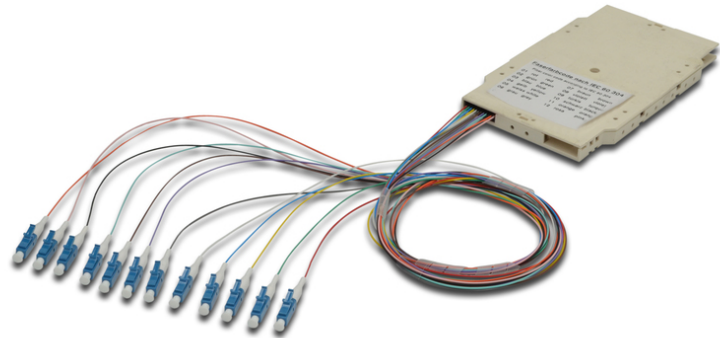

DIGITUS Сплайс-кассета на 12 оптических волокон, заранее собрана, LC (APC), волокна OS2

A-96933-02-APC
EAN 4016032319191

FO splice cassette with 12 colored pigtails LC (APC), SM OS2 09/125 µm, LSZH

Заранее собранные кассеты с уже подготовленными выводами кабеля имеют подходящую длину и расположены в соответствии с цветовым кодом IEC 60 304. Маркировка наверху кассеты показывает, какой цветовой код был использован для вывода кабелей. Каждая кассета содержит протокол проверки для соответствующих выводов кабеля и гарантирует таким образом

лучшее качество и оптимальную работу Вашей сети.

Быстрое подключение, благодаря готовым монтажным шнурам

- Сплайс-кассета на 12 оптических волокон; заранее собрана
- Коннектор LC (APC); одномодовый 9/125µ
- цветные переходники; LSOH
- свободный буфер